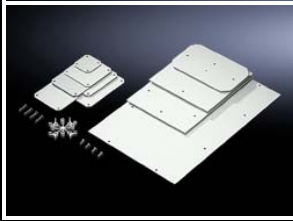

PK Polycarbonate Housing

Accessories

Mounting plate

For individual interior fitting

Material:

- 2.5 mm melamine phenol-coated laminated paper

Color:

- RAL 7035

Supply includes:

- Mounting plate
- Self-tapping assembly screws

For enclosure	Height inches (mm)	Width inches (mm)	Packs of	Model No.
9517.000/.100, 9518.000/.100, 9519.000/.100	6 (150)	6 (150)	10 pc(s).	9548.000
9520.000/.100, 9521.000/.100, 9521.050, 9522.000/.100	6 (150)	9 (220)	8 pc(s).	9549.000
9523.000/.100, 9524.000/.100	9 (220)	13 (331)	4 pc(s).	9550.000